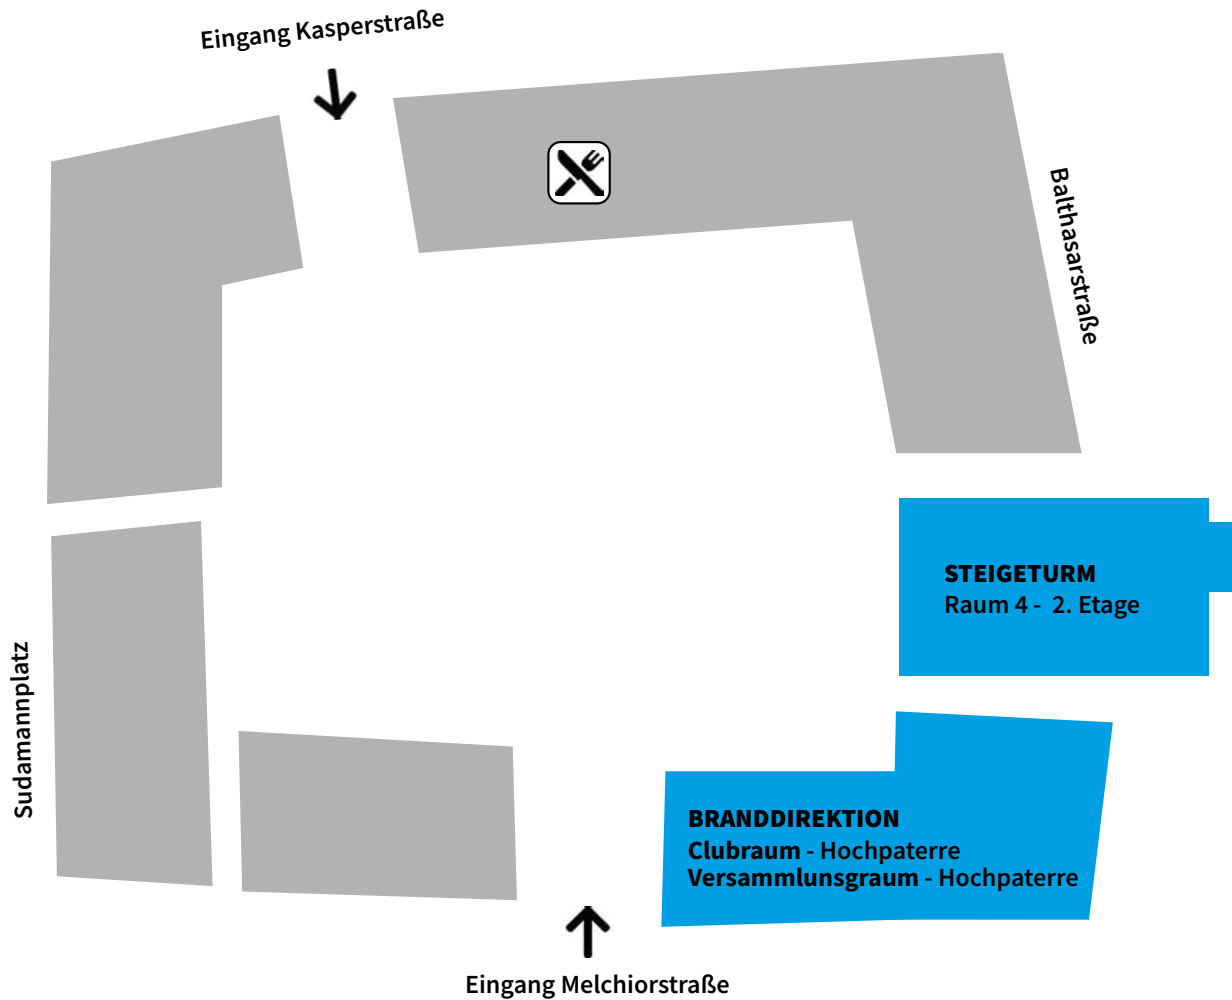

# Lageplan Alte Feuerwache

Melchiorstraße 3, 50670 Köln  
www.altefeuerwachekoeln.de

# GRENZDANG

## INFOS

Keiner der Räume ist barrierefrei

### Öffnungszeiten Lokal

Donnerstag	10:00–23:00 Uhr
Freitag	10:00–23:00 Uhr
Samstag	10:00–23:00 Uhr
Sonntag	10:00–23:00 Uhr